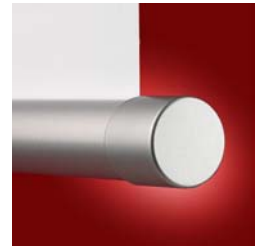

Beleuchtung von Plakaten aus Stoff und Seide

Metall- Hohlrundleiste Modell 130VR/2000/Patent mit eingearbeiteter Einschneidsicherung

maximale Leistenlänge: 2000 mm

Leistendurchmesser: 28 mm

Leistenfarbe: bis 1000 mm - nach Farbkarte PAS-STANDARD
bis 1100 mm - PAS-schwarz oder PAS-weiß oder PAS-alu oder PAS-sterlingsilber
ab 1100 mm - PAS-sterlingsilber

Stofffleischanspruch: oben und unten je 12mm,
maximal 9 mm Weißrand,
3 mm als Farbüberfüllung

Aufhängung: Oberleiste mit Dreieckaufhänger/Kunststoff/weiß oder schwarz oder alufarben – Lochabstand 200 und 400 mm
Oberleiste links und rechts je 1 mal gelocht

mögliches Aufhängezubehör: Metall- Deko- Haken mit 1500 mm Perlonfaden und Splint
Feinseil- Dreieckaufhänger, Lochabstand 200, 400, 600, 800 mm
höhenverstellbare Feinseilaufhänger

mögliches Zubehör; mit Außen- Abschlußkappen/schwarz oder weiß oder alufarben
mit eingearbeitetem Bindeband in weiß